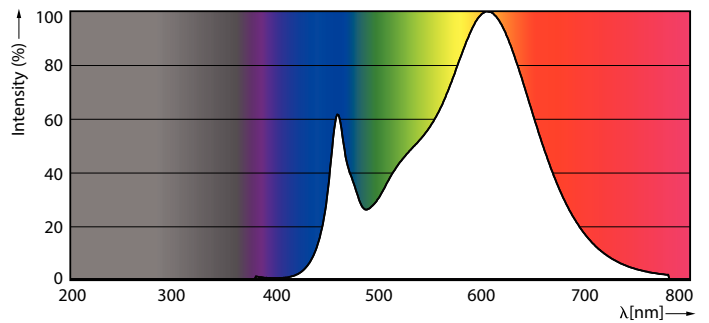

LEDcapsule LV 1,8W GY6,35 830