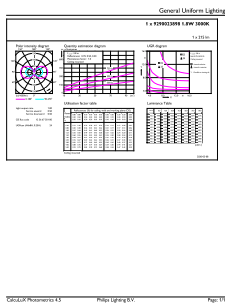

Fotometrické údaje

LEDcapsule LV 1,8W GY6,35 830