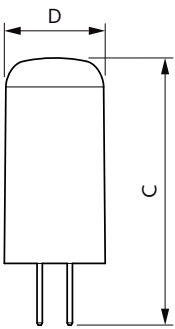

## Rozměrové výkresy

CorePro LEDcapsuleLV 1.8-20W GY6.35 830

Product	D	C
CorePro LEDcapsuleLV 1.8-20W GY6.35 830	13 mm	35 mm