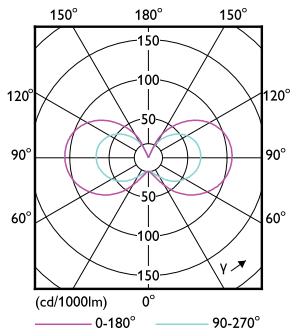

CorePro LEDcapsule LV

Fotometrické údaje

LEDcapsule LV 1W G4