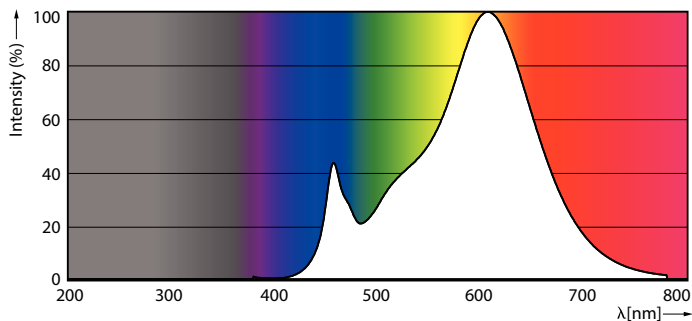

CorePro LEDcapsule LV

Fotometrické údaje

LEDcapsule LV 1,8W GY6,35 827