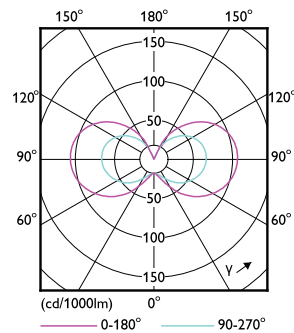

LEDcapsule LV 1W G4