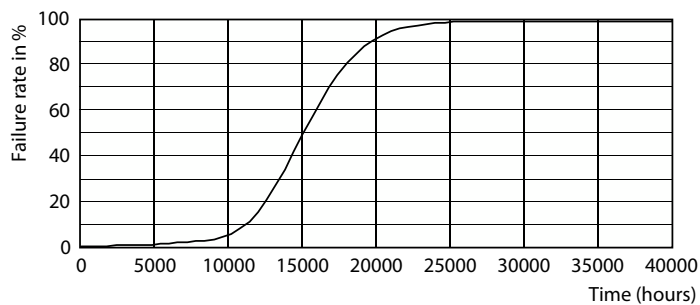

LEDcapsule LV 1W G4

CorePro LEDcapsule LV

Fotometrické údaje

LEDcapsule LV 1,8W GY6,35 827

Životnost

Life Expectancy Diagram

Lumen Maintenance Diagram