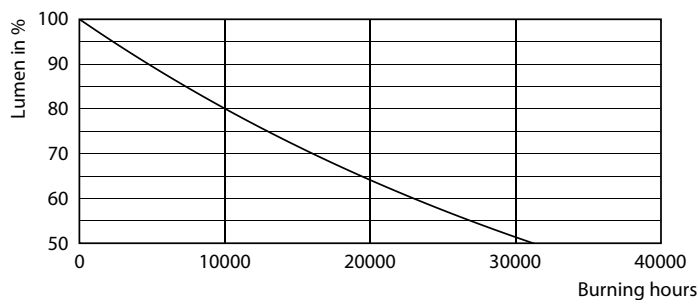

LEDcapsule LV 1W G4

CorePro LEDcapsule LV

Fotometrické údaje

LEDcapsule LV 1,8W GY6,35 827

Životnost

Life Expectancy Diagram

Lumen Maintenance Diagram