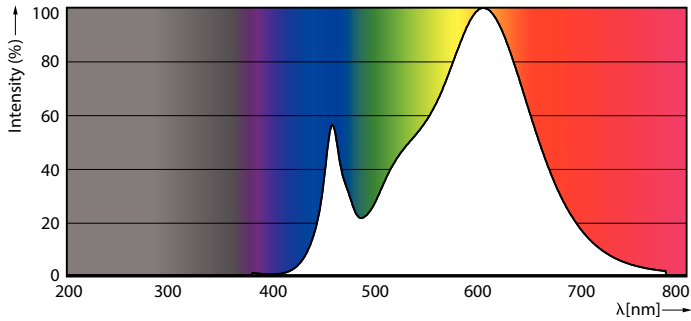

CorePro LEDcapsule LV

Fotometrické údaje

LEDcapsule LV 2,7W G4 830