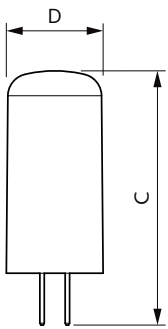

## Rozměrové výkresy

CorePro LEDcapsuleLV 2.7-28W G4 830

Product	D	C
CorePro LEDcapsuleLV 2.7-28W G4 830	15 mm	40 mm