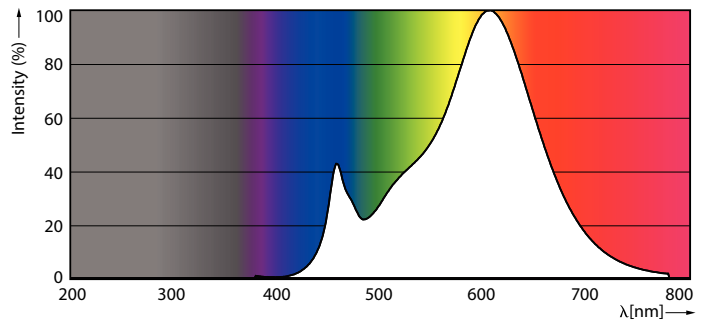

LEDcapsule LV 2,7W G4 827