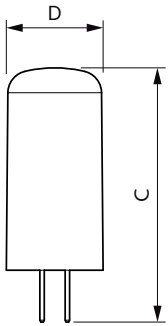

CorePro LEDcapsule LV

Approval and application

Třída energetické účinnosti	F
Vhodné pro zvýrazňující osvětlení	No
Spotřeba energie kWh/1000 h	3 kWh
Registrační číslo EPREL	374875

Product data

Úplný kód výrobku	871869976775400
Objednávací název produktu	CorePro LEDcapsuleLV 2.7-28W G4 827

EAN/UPC – výrobek	8718699767754
Objednávací kód	76775400
Číslování SAP – počet v balení	1
Číslování SAP – balení v krabičce	12
Materiál SAP	929002389202
Celková hmotnost kopie (kus)	0,008 kg

Rozměrové výkresy

CorePro LEDcapsuleLV 2.7-28W G4 827

Product	D	C
CorePro LEDcapsuleLV 2.7-28W G4 827	15 mm	40 mm