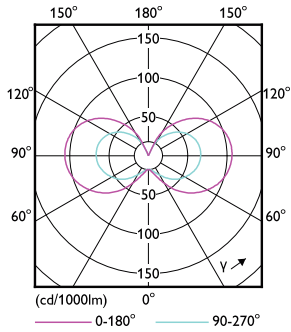

CorePro LEDcapsule LV

Fotometrické údaje

LEDcapsule LV 1W G4