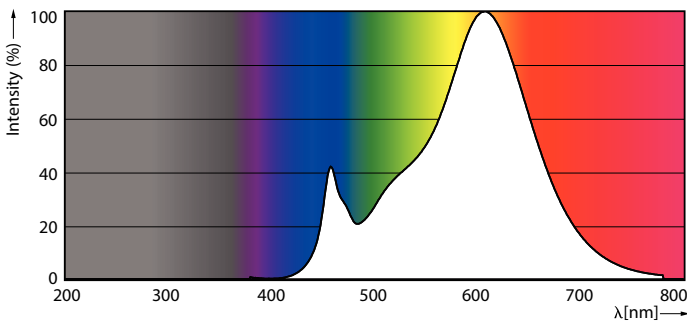

Fotometrické údaje

LEDcapsule LV 2,1W G4 827