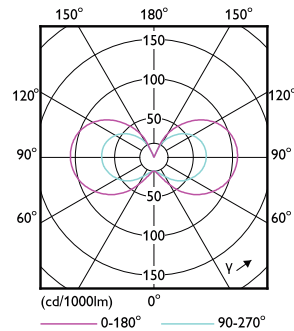

LEDcapsule LV 1W G4