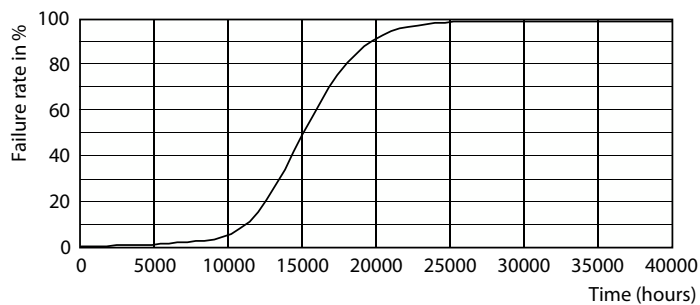

CorePro LEDcapsule LV

Fotometrické údaje

LEDcapsule LV 2,1W G4 827

Životnost

Life Expectancy Diagram