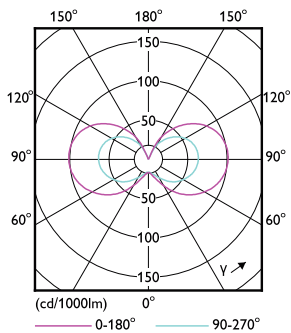

Rozměrové výkresy

CorePro LEDcapsuleLV 1.8-20W G4 830

Product	D	C
CorePro LEDcapsuleLV 1.8-20W G4 830	13 mm	35 mm

Fotometrické údaje

LEDcapsule LV 1,8W G4

LEDcapsule LV 1,8W G4 830

CorePro LEDcapsule LV

Fotometrické údaje