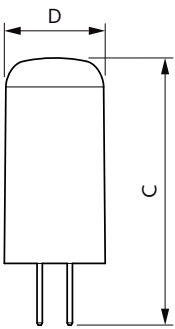

Rozměrové výkresy

CorePro LEDcapsuleLV 1.8-20W G4 830

Product	D	C
CorePro LEDcapsuleLV 1.8-20W G4 830	13 mm	35 mm

Fotometrické údaje

LEDcapsule LV 1,8W G4

LEDcapsule LV 1,8W G4 830

CorePro LEDcapsule LV

Fotometrické údaje