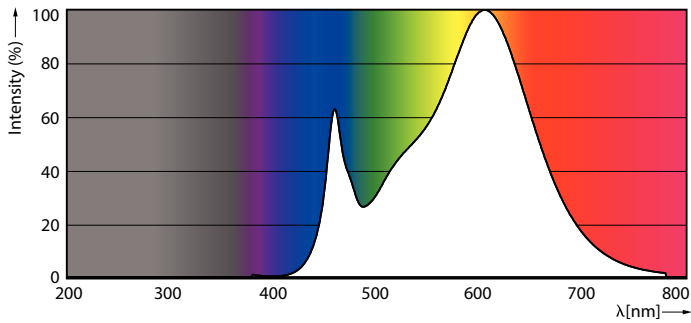

Rozměrové výkresy

CorePro LEDcapsuleLV 1.8-20W G4 830

Product	D	C
CorePro LEDcapsuleLV 1.8-20W G4 830	13 mm	35 mm

Fotometrické údaje

LEDcapsule LV 1,8W G4

LEDcapsule LV 1,8W G4 830

CorePro LEDcapsule LV

Fotometrické údaje