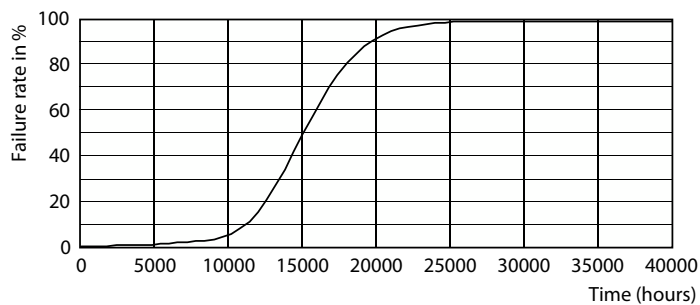

CorePro LEDcapsule LV

Fotometrické údaje

LEDcapsule LV 1,8W G4 827

Životnost

Life Expectancy Diagram