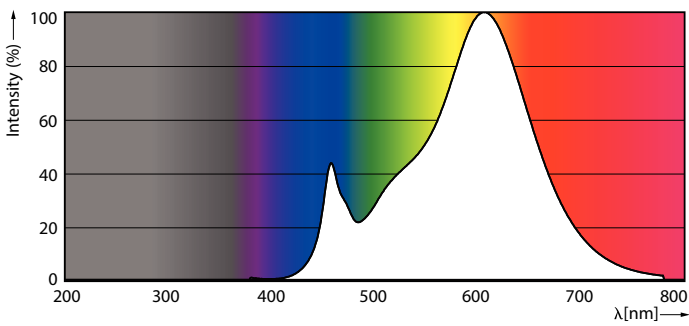

Fotometrické údaje

LEDcapsule LV 1,8W G4 827