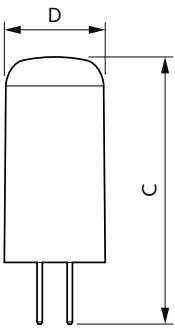

## Rozměrové výkresy

CorePro LEDcapsuleLV 1.8-20W G4 827

Product	D	C
CorePro LEDcapsuleLV 1.8-20W G4 827	13 mm	35 mm