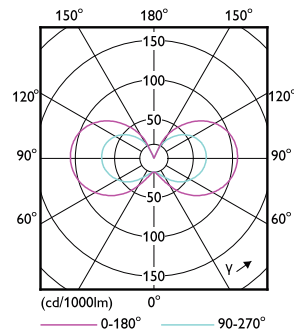

LEDcapsule LV 1W G4