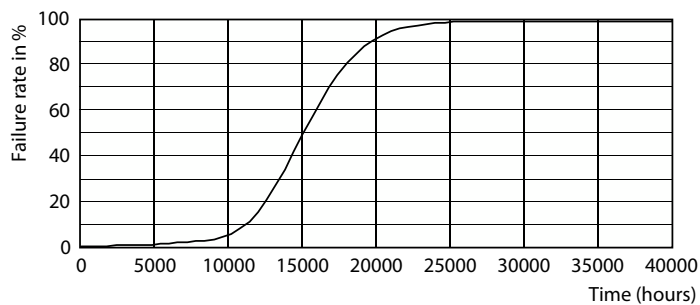

CorePro LEDcapsule LV

Fotometrické údaje

LEDcapsule LV 1W G4 830

Životnost

Life Expectancy Diagram