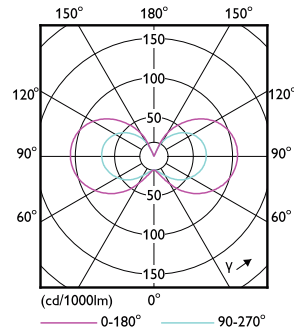

Rozměrové výkresy

CorePro LEDcapsuleLV 1-10W G4 830

Product	D	C
CorePro LEDcapsuleLV 1-10W G4 830	13 mm	35 mm

Fotometrické údaje

LEDcapsule LV 1W G4 830

LEDcapsule LV 1W G4

CorePro LEDcapsule LV

Fotometrické údaje