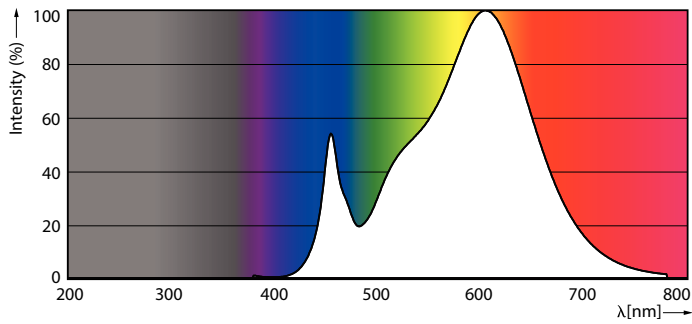

Fotometrické údaje

LEDcapsule LV 1W G4 830