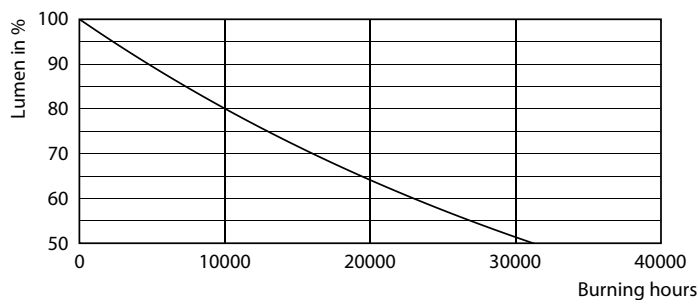

Lumen Maintenance Diagram