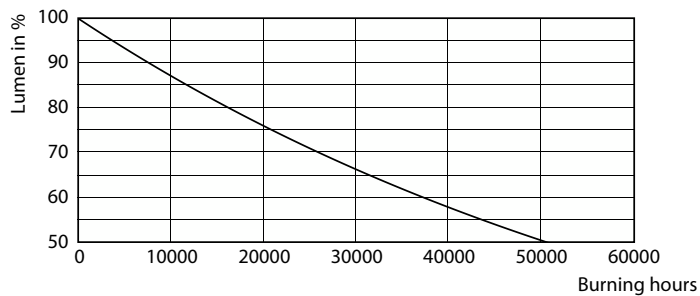

Product	D	C
MAS LEDspot CLA D 9.5-75W 830 PAR30S 25D	96 mm	88 mm

Fotometrické údaje

LEDspots MAS 9,5W PAR30S E27 830

LEDspots MAS 9,5W PAR30S E27 830 25D

Page 1/1

LEDspots MAS 9,5W PAR30S E27 830 25D

MASTER LEDspot PAR

Životnost

Life Expectancy Diagram

Lumen Maintenance Diagram