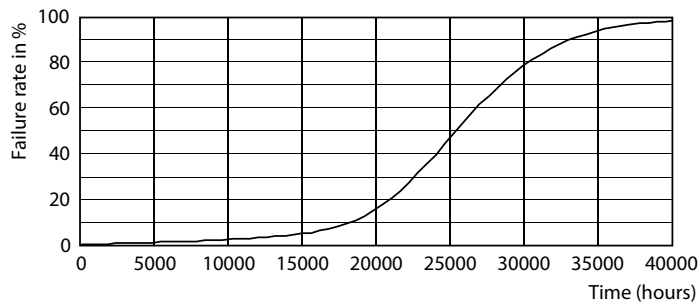

MASTER LEDspot PAR

Životnost

Life Expectancy Diagram

Lumen Maintenance Diagram