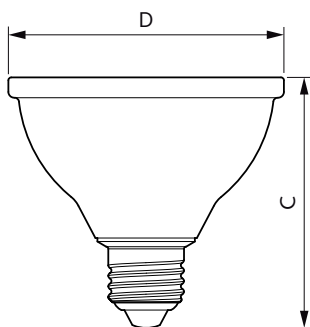

MASTER LEDspot PAR

Spotřeba energie kWh/1000 h	10 kWh
Registrační číslo EPREL	391928
Product data	
Úplný kód výrobku	871869976862100
Objednávací název produktu	MAS LEDspot CLA D 9.5-75W 830 PAR30S 25D
EAN/UPC – výrobek	8718699768621

Objednávací kód	76862100
Číslování SAP – počet v balení	1
Číslování SAP – balení v krabici	6
Materiál SAP	929002338702
Celková hmotnost kopie (kus)	0,285 kg

Rozměrové výkresy

MAS LEDspot CLA D 9.5-75W 830 PAR30S 25D

Product	D	C
MAS LEDspot CLA D 9.5-75W 830 PAR30S 25D	96 mm	88 mm