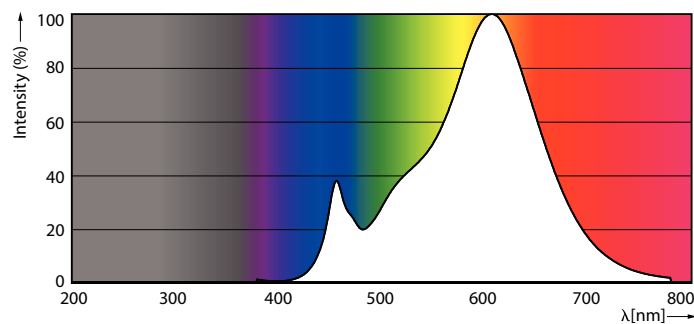

Fotometrické údaje

LEDspots MAS 9,5W PAR30S E27 830