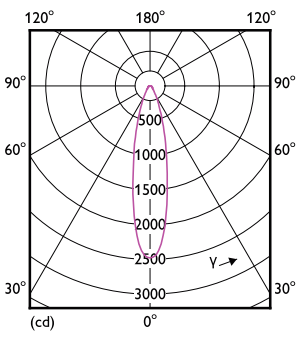

Product	D	C
MAS LEDspot CLA D 9.5-75W 830 PAR30S 25D	96 mm	88 mm

Fotometrické údaje

LEDspots MAS 9,5W PAR30S E27 830

LEDspots MAS 9,5W PAR30S E27 830 25D

Page 1/1

LEDspots MAS 9,5W PAR30S E27 830 25D

MASTER LEDspot PAR