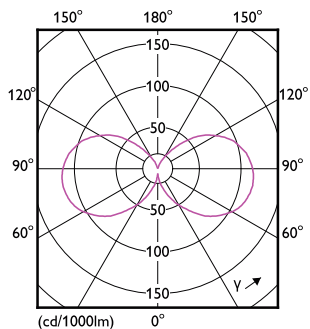

Svíčkové a lustrové světelné zdroje LED s klasickým vláknem

Fotometrické údaje

LEDbulb CLA T25 4,5W E14 827 CL