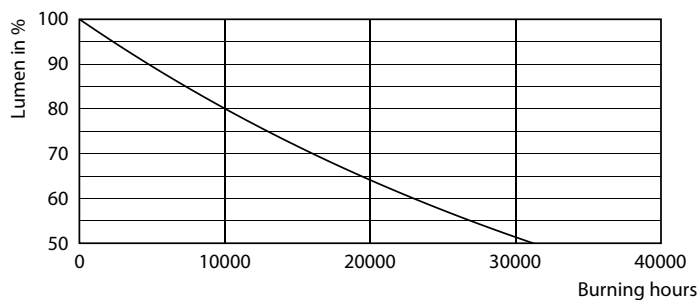

LEDbulb CLA 4,5W T25 E14 827 CL

LEDbulb CLA 7W G93 E27 827 FR

Svíčkové a lustrové světelné zdroje LED s klasickým vláknem

Fotometrické údaje

LEDbulb CLA T25 4,5W E14 827 CL

Životnost

15K LED

15K LMP