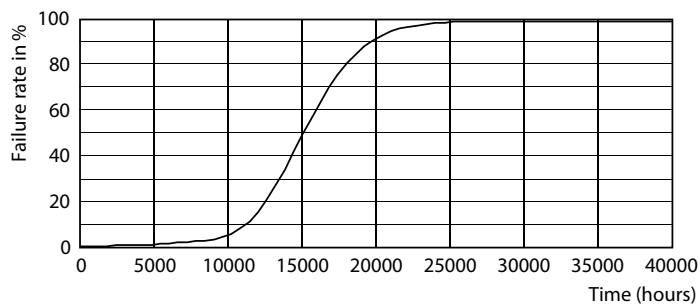

LEDbulb CLA 4,5W T25 E14 827 CL

LEDbulb CLA 7W G93 E27 827 FR

Svíčkové a lustrové světelné zdroje LED s klasickým vláknem

Fotometrické údaje

LEDbulb CLA T25 4,5W E14 827 CL

Životnost

15K LED

15K LMP