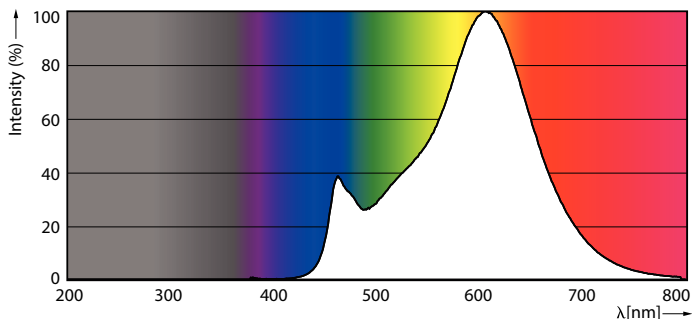

Svíčkové a lustrové světelné zdroje LED s klasickým vláknem

Mechanical and Housing

Úprava žárovky Clear

Approval and Application

Štítek energetické účinnosti (EEL) A++

Spotřeba energie kWh/1000 h 5 kWh

Product Data

Úplný kód výrobku 871869978335800

Objednávací název produktu LED classic 40W T25L E14 CL ND RF
1PF/12

EAN/UPC – výrobek 8718699783358

Objednávací kód 78335800

Číslování SAP – počet v balení 1

Číslování SAP – balení v krabici 12

Materiál SAP 929001956755

Celková hmotnost SAP (kus) 0,012 kg

Rozměrové výkresy

Product	D	C
LED classic 40W T25L E14 CL ND RF 1PF/12	25 mm	90 mm

Fotometrické údaje

LEDbulb CLA 4,5W T25 E14 827 CL

LEDbulb CLA 7W G93 E27 827 FR