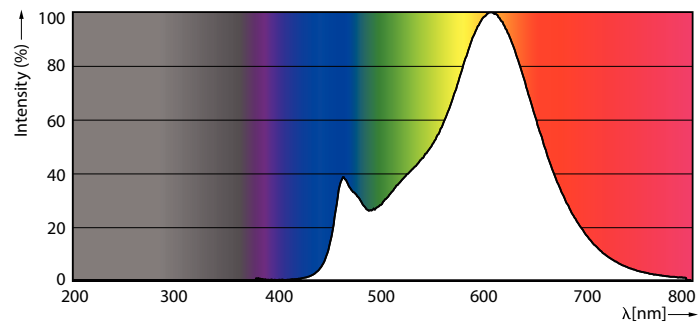

Fotometrické údaje

LEDbulb CLA 7W G93 E27 827 FR

LEDbulb CLA 7W G93 E27 827 FR