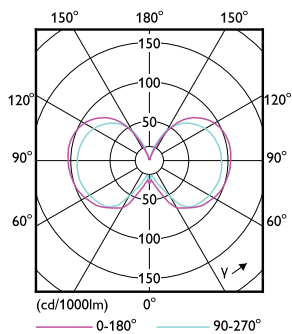

LEDbulb CLA G93 7W E27 827 FR