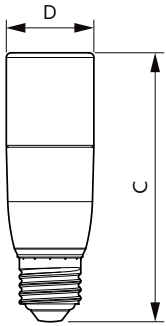

## Rozměrové výkresy

CorePro LED Stick ND 9.5-75W T38 E27 840

Product	D	C
CorePro LED Stick ND 9.5-75W T38 E27 840	37,2 mm	114,3 mm