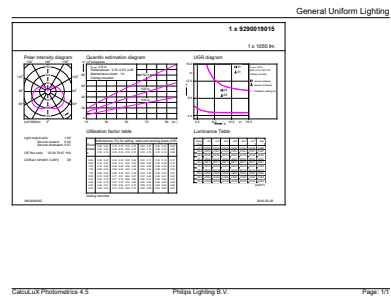

75W E27 Stick FR 240D 840 4000K