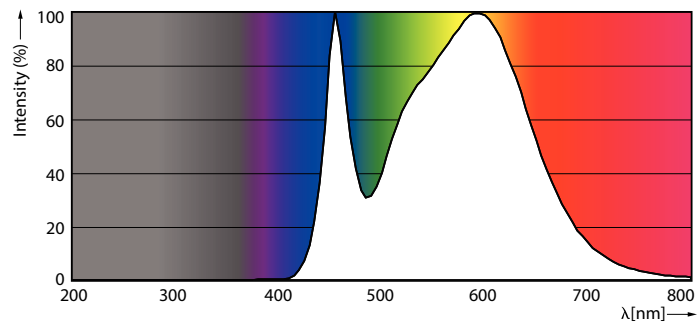

Fotometrické údaje

75W E27 Stick FR