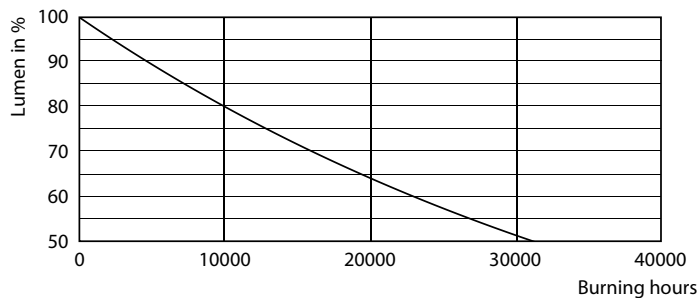

Speciální LED žárovky CorePro Plastic

Životnost

68W E27 Stick FR

68W E27 Stick FR