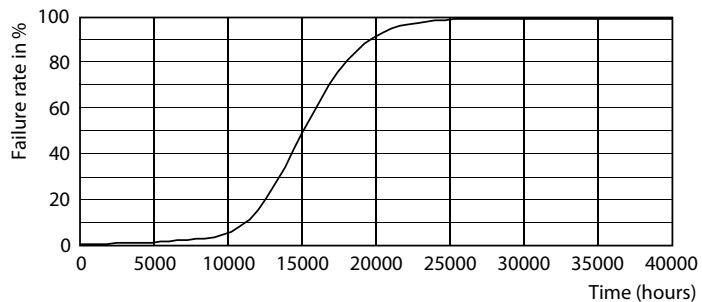

Speciální LED žárovky CorePro Plastic

Životnost

68W E27 Stick FR

68W E27 Stick FR