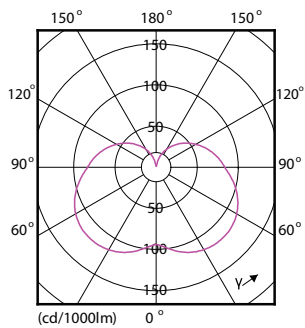

68W E27 Stick FR 240D 830 3000K