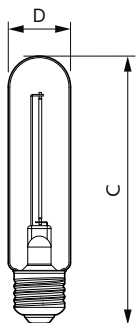

Údaje o produktu

| General information | | Temperature | |
|--|--------------------|-------------------------------------|---------------|
| Patice | E27 [E27] | Proud zdroje (jmen.) | 21 mA |
| Splňuje požadavky evropské směrnice RoHS | Ano | Ekvivalentní příkon | 11 W |
| Jmenovitá životnost (jmen.) | 15000 h | Doba spuštění (jmen.) | 0,5 s |
| Cyklus přepínání | 20 000x | Doba zahřátí na 60 % světla (jmen.) | 0.5 s |
| Technický typ | 2.3-11W | Účinnost (jmen.) | 0.54 |
| Light technical | | Napětí (jmen.) | 220-240 V |
| Kód barvy | 818 [CCT: 1800 K] | Temperature | |
| Světelný tok (jmen.) | 100 lm | Maximální teplota (jmen.) | 40 °C |
| Barevné konstrukce | 1800 | Controls and dimming | |
| Náhradní teplota chromatičnosti (jmen.) | 1800 K | Regulovatelné | Ne |
| Měrný výkon (jmen.) (nom.) | 43,00 lm/W | Mechanical and housing | |
| Konzistence barev | <6 | Úprava žárovky | Kouřová |
| Index barevného podání (jmen.) | 80 | Tvar žárovky | T32 [T 32mm] |
| Světelný tok na konci jmenovité životnosti (jmen.) | 70 % | Approval and application | |
| Operating and electrical | | Spotřeba energie kWh/1000 h | 3 kWh |
| Vstupní frekvence | 50 až 60 Hz | | |
| Power (Rated) (Nom) | 2.3 W | | |

Rozměrové výkresy

LED classic 11W T32 E27 smoky ND RFSRT4

| Product | D | C |
|---|-------|--------|
| LED classic 11W T32 E27 smoky ND RFSRT4 | 32 mm | 140 mm |

Fotometrické údaje

LEDbulb 2,3W T32 E27 818 smoky