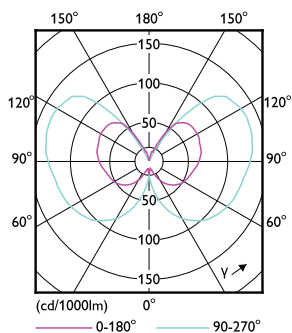

LEDbulb 100lm smoky