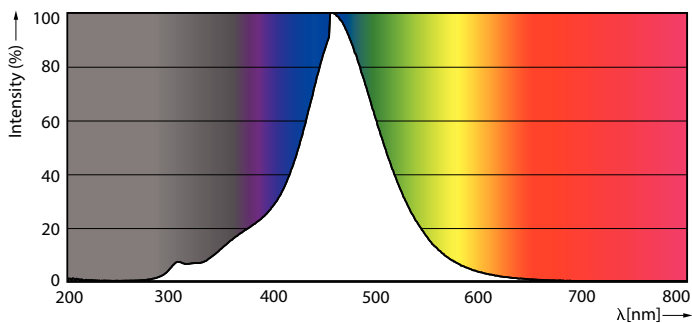

Rozměrové výkresy

LED classic 11W T32 E27 smoky ND RFSRT4

| Product | D | C |
|---|-------|--------|
| LED classic 11W T32 E27 smoky ND RFSRT4 | 32 mm | 140 mm |

Fotometrické údaje

LEDbulb 2,3W T32 E27 818 smoky