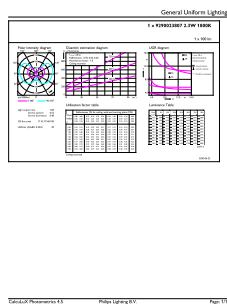

Rozměrové výkresy

LED classic 11W T32 E27 smoky ND RFSRT4

| Product | D | C |
|---|-------|--------|
| LED classic 11W T32 E27 smoky ND RFSRT4 | 32 mm | 140 mm |

Fotometrické údaje

LEDbulb 2,3W T32 E27 818 smoky