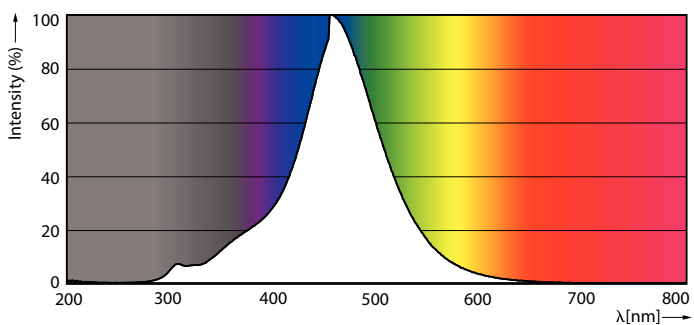

Fotometrické údaje

LEDbulb 818 smoky