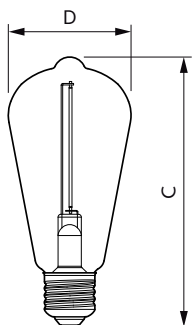

Žárovky LEDbulbs s klasickými vlákny

Product data

Úplný kód výrobku	871869975965000
Objednací název produktu	LEDclassic 11W ST64 E27 smoky ND RFSRT4
EAN/UPC – výrobek	8718699759650
Objednací kód	75965000

Číslování SAP – počet v balení	1
Číslování SAP – balení v krabičce	4
Materiál SAP	929002380601
Celková hmotnost kopie (kus)	0,044 kg

Rozměrové výkresy

LEDclassic 11W ST64 E27 smoky ND RFSRT4

Product	D	C
LEDclassic 11W ST64 E27 smoky ND RFSRT4	64 mm	143 mm