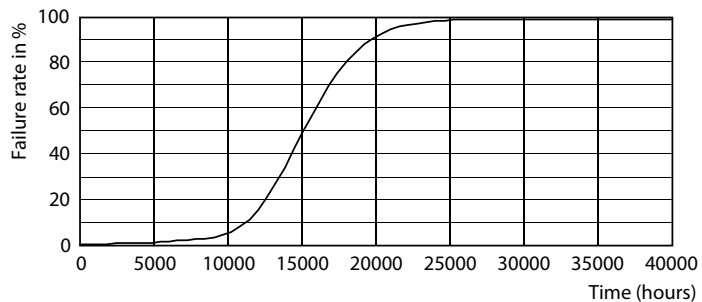

Fotometrické údaje

LEDbulb 818 smoky

LEDbulb 100lm smoky

© 2022 Philips Lighting B.V. All rights reserved.

LEDbulb 2,3W ST64 E27 818 smoky

Žárovky LEDbulbs s klasickými vlákny

Životnost

Life Expectancy Diagram