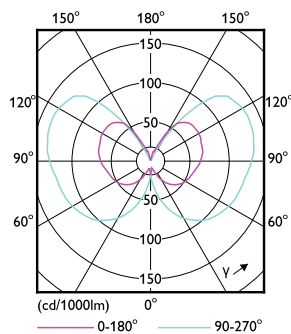

LEDbulb 100lm smoky

LEDbulb 2,3W ST64 E27 818 smoky