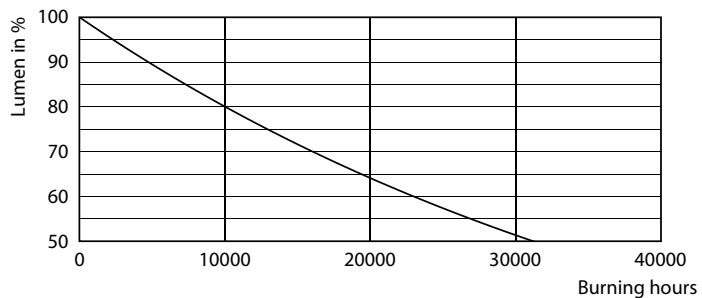

Fotometrické údaje

LEDbulb 818 smoky

LEDbulb 100lm smoky

© 2022 Philips Lighting B.V. All rights reserved.

LEDbulb 2,3W ST64 E27 818 smoky

Žárovky LEDbulbs s klasickými vlákny

Životnost

Life Expectancy Diagram