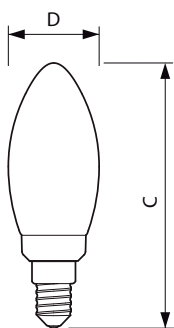

Rozměrové výkresy

LEDClassic SSW 40W B35 E14 WW CLND 1SRT4

Product	D	C
LEDClassic SSW 40W B35 E14 WW CLND 1SRT4	35,5 mm	106 mm

Fotometrické údaje

LEDbulb SSW 5W B35 E14 827 CL-GUL

LEDbulb SSW 5W B35 E14 827 CL-POC