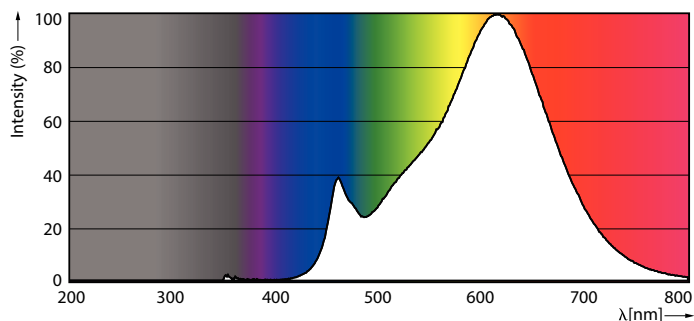

LEDbulb SSW 5W B35 E14 827 CL-GUL

LEDbulb SSW 5W B35 E14 827 CL-POC