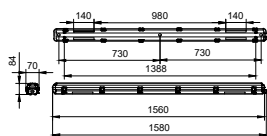

Tělo voděodolné světelné lišty Ledinaire

Počáteční příkon	- W
Product data	
Úplný kód výrobku	871016336604399
Objednací název produktu	WT050C 1xTLED L1500
EAN/UPC – výrobek	8710163366043
Objednací kód	36604399

Číslování SAP – počet v balení	1
Číslování SAP – balení v krabici	9
Materiál SAP	911401807581
Celková hmotnost kopie (kus)	1,000 kg

Rozměrové výkresy

WT050C L1500 1 Tube

WT050C 1xTLED L1500