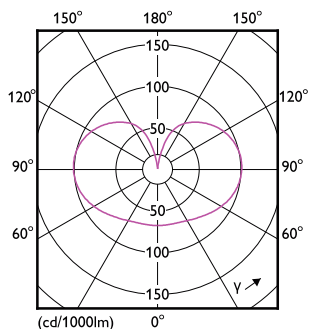

LEDbulb 13W A67 E27 865 FR

LEDbulb A67 E27 2000lm CL