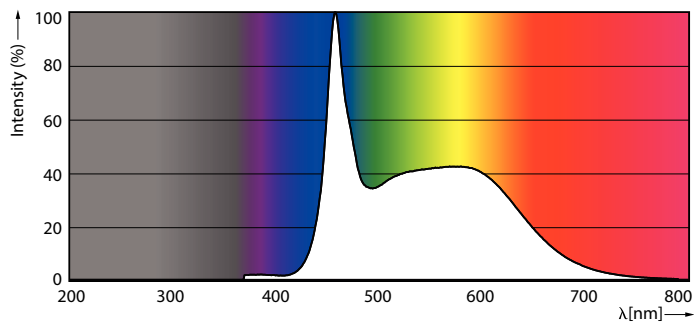

LEDbulb 13W A67 E27 865 FR