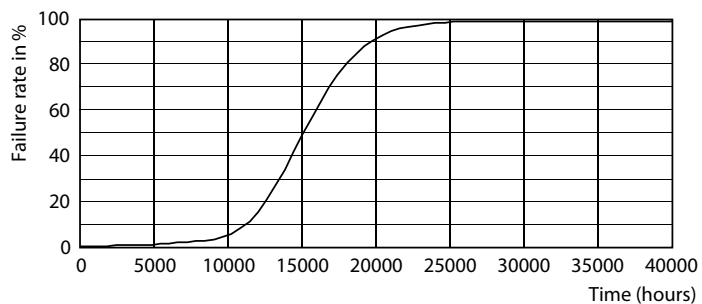

Žárovky LEDbulbs s klasickými vlákny

Životnost

Life Expectancy Diagram

Lumen Maintenance Diagram