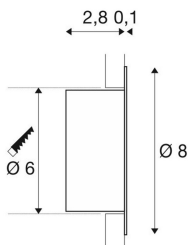

## WORO

Indoor, nástěnné vestavné LED svítidlo, 3000K, bílé

Hliníkové nástěnné vestavné svítidlo WORO WL. Skrytě vestavěné LED svítidlo osvětluje nepřímo osvětlovanou plochu. Tím zajišťuje neoslňující osvětlení např. cest a schodů. Vestavná svítidla WORO jsou nabízena s tělesem v bílém provedení. Nabídka obsahuje rovněž volitelný vestavný rámeček a vestavnou krabici pro montáž pod omítku.

## TECHNICKÁ DATA

Č. výrobku:	1002922
Sekundární proud / sekundární napětí	350 mA/V
Výška	2.9 cm
Průměr	8.0 cm
Vestavný průměr	6.0 cm
Vestavná hloubka	4.0 cm
Hmotnost netto	0.11 kg
Celková hmotnost	0.147 kg
Kód IP	IP 20
Třída ochrany	III
Montáž	Montáž
Podrobnosti montáže	Stěna
Příkon	1.2 W
Lumen	50 lm
Teplota barvy světla	3000 Kelvin
Barva	bílá
CRI	>80
Třídění	6
Data LXXBXX	70/50
Životnost	30000 h
Maximální teplota prostředí	40 °C
BIG WHITE strana	388