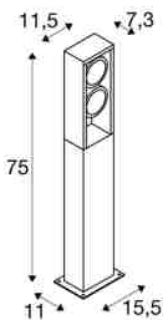

ESKINA FRAME 75 FL

venkovní LED stojací svítidlo double antracit CCT switch 3000/4000 K

Veskrze zdařilý design elegantně podtržený obdélníkovým rámečkem z hliníku: populární venkovní světla z rodiny ESKINA nyní nabízejí v alternativě designu FRAME ještě více možností použití. Antracitový rámeček ESKINA FRAME tak vykouzlí v každé venkovní oblasti stylové oživení. Otočné hlavy světel poskytují flexibilně nastavitelné světelné výstupy. Díky vysokému stupni krytí je model ESKINA také optimálně chráněn před nepřízní počasí. Kromě toho lze barvu světla (3000/4000 K) ještě před instalací flexibilně změnit pomocí CCT přepínače. Snadná instalace už je pak čistě formální záležitostí.

TECHNICKÁ DATA

Č. výrobku:	1004751
Počet různých výstupů světla	2
Primární jmenovité napětí	220-240V ~50/60Hz mA/V
Sekundární proud / sekundární napětí	700 mA/V
Délka	11.5 cm
Šířka	7.3 cm
Výška	75.0 cm
Hmotnost netto	3.268 kg
Celková hmotnost	3.927 kg
Kód IP	IP 65
Třída ochrany	I
Montáž	Nástavba
Podrobnosti montáže	Podlaha
Příkon	27 W
Lumen	2200 / 2400 lm
Teplota barvy světla	3000/4000 Kelvin
Úhel záření	95 °
Barva	antracit
CRI	>80
Data LXXBXX	70/50
Minimální teplota prostředí	-20 °C
Maximální teplota prostředí	35 °C

BIG WHITE strana

585

Příslušenství

228730

SPOJOVACÍ BOX , 3pólový, IP68

Poznámky
