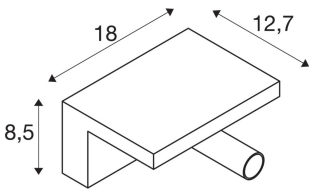

KARPO Bedside

LED vnitřní nástěnné nástavbové svítidlo, bílá, 3000K

Řada svítidel KARPO je k dostání v bílé barvě. Disponuje jedním bodovým svítidlem válcového tvaru, které lze za pomoci kloubu individuálně vyrovnat. Díky rozsahu otáčení a vykývnutí může být prostor volitelně osvětlen. Integrované prémiové LED zajišťují vysokou energetickou účinnost. Dále má svítidlo vysoký index reprodukce barev 90. Svítidla dovolují přímé připojení k síťovému napětí 230 V. Díky dvěma integrovaným USB zdírkám lze například nabíjet až dva smartphony.

TECHNICKÁ DATA

Č. výrobku:	1002140
Primární jmenovité napětí	220-240V ~50/60Hz mA/V
Sekundární proud / sekundární napětí	500 mA/V
Vertikální akční okruh	90 °
Horizontální akční okruh	180 °
Šířka	18.0 cm
Výška	12.7 cm
Hloubka	8.4 cm
Hmotnost netto	1.043 kg
Celková hmotnost	1.266 kg
Kód IP	IP 20
Třída ochrany	I
Montáž	Nástavba
Podrobnosti montáže	Stěna
Příkon	6.6 W
Lumen	390 lm
Teplota barvy světla	3000 Kelvin
Úhel záření	40 °
Barva	bílá
CRI	>90
Třídění	3
Data LXXBXX	70/50