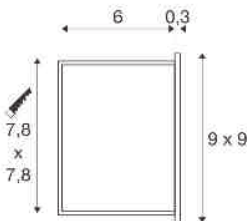

MOBALA

Indoor, nástěnné vestavné LED svítidlo, 3000K, bílé

Hliníkové nástěnné vestavné svítidlo MOBALA WL. Skrytě vestavěné LED svítidlo osvětluje nepřímo osvětlovanou plochu. Tím zajišťuje neoslňující osvětlení např. cest a schodů. Vestavné svítidlo MOBALA je nabízeno s tělesem v bílém provedení. Nabídka obsahuje rovněž volitelný vestavný rámeček a vestavnou krabici pro montáž pod omítku. Toto svítidlo obsahuje vestavěné žárovky LED. Energetická třída. Žárovky ve svítidle nemohou být vyměněny.

TECHNICKÁ DATA

Č. výrobku:	1002982
Primární jmenovité napětí	100-240V ~50/60Hz mA/V
Sekundární proud / sekundární napětí	24 mA/V
Šířka	9.0 cm
Výška	9.0 cm
Hloubka	4.5 cm
Hmotnost netto	0.132 kg
Celková hmotnost	0.2 kg
Kód IP	IP 20
Třída ochrany	II
Montáž	Montáž
Podrobnosti montáže	Stěna
Příkon	1.3 W
Lumen	14 lm
Teplota barvy světla	3000 Kelvin
Barva	bílá
CRI	>80
Třídění	6
Data LXXBXX	70/50
Životnost	30000 h
Maximální teplota prostředí	40 °C
BIG WHITE strana	388