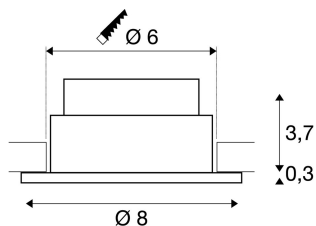

PATTA-I

LED venkovní svítidlo k zabudování do stropu, kulaté
DL IP65 bílá 1800-3000K

Inovativní vestavné svítidlo PATTA-I je vhodné pro tloušťku stropu do 20 mm. Díky krytí IP65 je výrobek použitelný i ve venkovní oblasti nebo ve vlhkých místnostech. Toto svítidlo dodává v černé, bílé nebo stříbrošedé a v kulaté i hranaté podobě. Osazením výkonnými LED s technologií dim-to-warm lze individuálně přizpůsobit barvu světla. Svítidlo se připojuje přímo k síťovému napětí 230 V pomocí vestavného ovladače LED.

TECHNICKÁ DATA

výrobku:	1002099
Primární jmenovité napětí	220-240V ~50/60Hz mA/V
Sekundární proud / sekundární napětí	350 mA/V
Výška	4.0 cm
Průměr	8.0 cm
Vestavný průměr	6.0 cm
Vestavná hloubka	6.0 cm
Hmotnost netto	0.229 kg
Celková hmotnost	0.299 kg
Kód IP	IP 20 / IP 65
Třída ochrany	II
Třída rázové pevnosti	IK02
Rázová pevnost	0,20000000000000001 Joule
Montáž	Montáž
Podrobnosti montáže	Strop
Stmívatelné	Ja
Technologie stmívání	Dim-to-Warm, Stmívá pro fázové zatížení, Stmívá pro kapacitní zatížení
Píkon	7.3 W
Lumen	440 lm
Úhel záření	38 °
Barva	bílá
CRI	>95