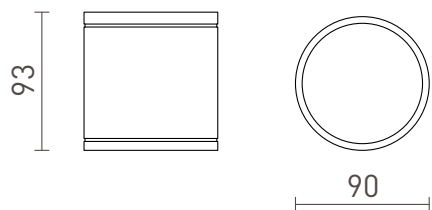

NEW

LIZZI

IP54

 3D model

 manual

Stropní venkovní svítidlo pro reflektorové žárovky GU10.

MOC CZK vč DPH

R13505 LIZZI stropní bílá 230V GU10 35W IP54