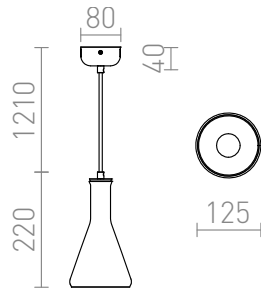

# PULIRE CON

Závěsná retro lampa z mléčného skla pro žárovku s patičí E14.

MOC CZK vč DPH

**R12663**

PULIRE CON závěsná opálové  
sklo/dřevo/chrom 230V E14 28W

3D model

115

3,80

manual

G11849