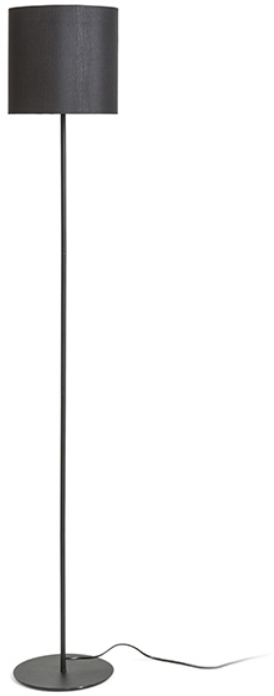

# ETESIAN

Subtilní stojací lampa s textilním stínidlem a uchycením na E27 závit.

MOC CZK vč DPH

**R12468** ETESIAN stojanová bílá 230V E27 28W

**R12469** ETESIAN stojanová šedá 230V E27 28W

**R12470** ETESIAN stojanová černá 230V E27 28W