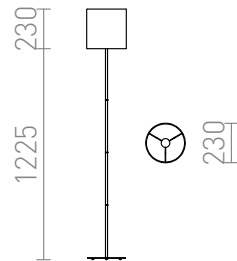

# ETESIAN

Subtilní stojací lampa s textilním stínidlem a uchycením na E27 závit.

MOC CZK vč DPH

**R12468** ETESIAN stojanová bílá 230V E27 28W

**R12469** ETESIAN stojanová šedá 230V E27 28W

**R12470** ETESIAN stojanová černá 230V E27 28W

3D model

manual

G13026