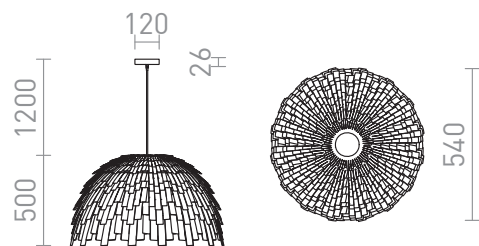

NEW

RARA

Závěsné dekorativní svítidlo z plastových proužků. Dodáváno v rozloženém stavu, je nutná kompletace.

MOC CZK vč DPH

R13316

RARA závěsná bílé PVC/černá 230V E27 15W

3D model

manual