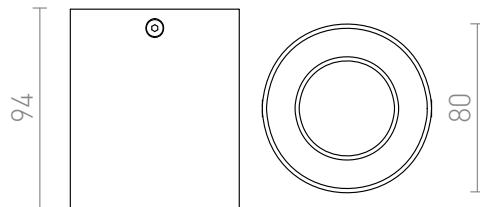

MANTOVA I

Stropní válec pro reflektorovou žárovku s paticí GU10 bez možnosti naklonění.

MOC CZK vč DPH

R12729 MANTOVA I stropní matná bílá 230V GU10
35W

R12730 MANTOVA I stropní česaný hliník 230V GU10
35W

R12731 MANTOVA I stropní matná černá 230V GU10
35W

3D model

PDF manual

G11841