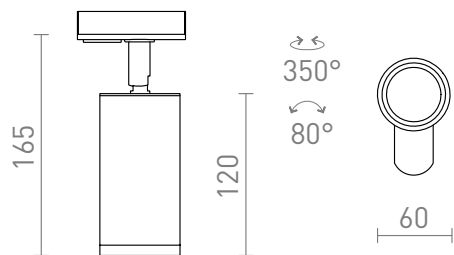

NEW

BELENOS PRO 1-OKRUH. LIŠTU

Jednoduchý válcový reflektor s patičkou GU10 pro uchycení do jednookruhové lišty. Pružinový úchyt patice umožňuje použití žárovek různých délek.

MOC CZK vč DPH

R13367	BELENOS pro jednookr. lištu bílá 230V LED GU10 9W	1 250,-
R13369	BELENOS pro jednookr. lištu černá 230V LED GU10 9W	1 250,-

 3D model

 manual

G11841