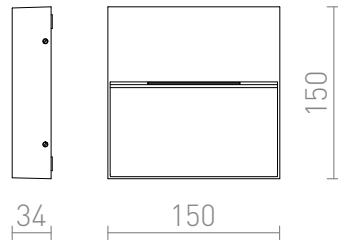

AQILA SQ

LED 6W 200 lm Ra 80

Nástěnné čtvercové LED svítidlo pro orientační nasvícení chodníků, schodišť nebo teras vhodné pro venkovní i interiérové použití bez nutnosti zapuštění.

MOC CZK vč DPH

R12542	AQILA SQ nástěnná bílá 230V LED 6W IP54 3000K	1 950,-
R12543	AQILA SQ nástěnná šedá 230V LED 6W IP54 3000K	1 950,-
R12544	AQILA SQ nástěnná antracitová 230V LED 6W IP54 3000K	1 950,-

IP54

 3D model

 manual

 .ies data