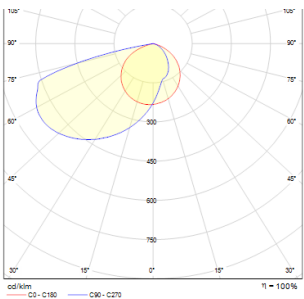

LED 6W 200 lm Ra 80

Nástěnné čtvercové LED svítidlo pro orientační nasvícení chodníků, schodišť nebo teras vhodné pro venkovní i interiérové použití bez nutnosti zapuštění.

MOC CZK vč DPH

R12542	AQILA SQ nástěnná bílá 230V LED 6W IP54 3000K	1 950,-
R12543	AQILA SQ nástěnná šedá 230V LED 6W IP54 3000K	1 950,-
R12544	AQILA SQ nástěnná antracitová 230V LED 6W IP54 3000K	1 950,-

IP54