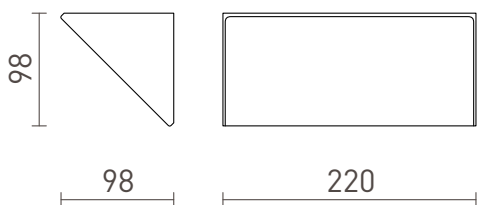

IP65

3D model

manual