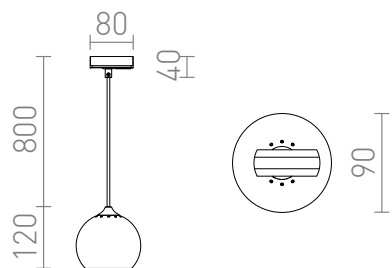

## DESTY PRO 1-OKRUH. LIŠTU

Závěsné svítidlo s kovovým stínidlem a adaptérem do jednookruhové lišty.

MOC CZK vč DPH

**R13211**

DESTY pro jednookr. lištu černá chrom 230V  
GU10 50W

**1 950,-**

 3D model

 manual