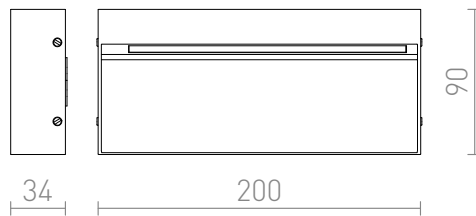

AQILA RC

LED 6W 200 lm Ra 80

Nástěnné obdélníkové LED svítidlo pro orientační nasvícení chodníků, schodišť nebo teras vhodné pro venkovní i interiérové použití bez nutnosti zapuštění.

MOC CZK vč DPH

R12545	AQILA RC nástěnná bílá 230V LED 6W IP54 3000K	2 300,-
R12546	AQILA RC nástěnná šedá 230V LED 6W IP54 3000K	2 300,-
R12547	AQILA RC nástěnná antracitová 230V LED 6W IP54 3000K	2 300,-

IP54

0,53

3D model

manual

.ies data