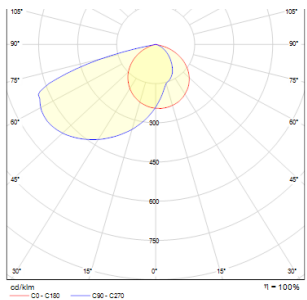

LED 6W 200 lm Ra 80

Nástěnné obdélníkové LED svítidlo pro orientační nasvícení chodníků, schodišť nebo teras vhodné pro venkovní i interiérové použití bez nutnosti zapuštění.

MOC CZK vč DPH

R12545	AQILA RC nástěnná bílá 230V LED 6W IP54 3000K	2 300,-
R12546	AQILA RC nástěnná šedá 230V LED 6W IP54 3000K	2 300,-
R12547	AQILA RC nástěnná antracitová 230V LED 6W IP54 3000K	2 300,-

IP54