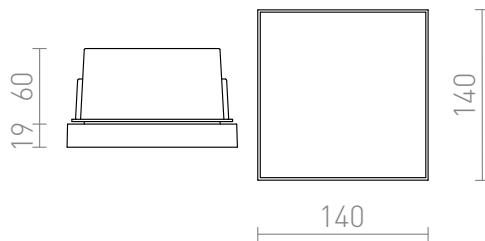

DEJAVU SQ 14

LED 6W 270 lm Ra 80

Zápustné čtvercové LED svítidlo pro orientační nasvícení chodníků, schodišť nebo teras.

MOC CZK vč DPH

R12531

DEJAVU SQ 14 zápusťná černá 230V LED 6W
IP65 3000K

2 400,-

IP65

3D model

manual