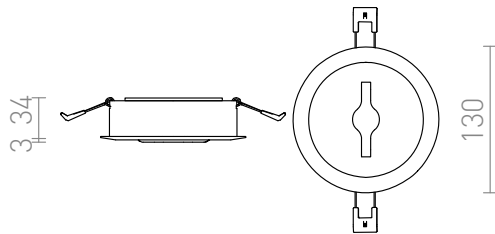

KELLY LED ZÁPUSTNÁ

LED 15W 750 lm Ra 80

Zápusťné stmívatelné LED svítidlo do sádkartonových stropů s pevným reflektorem bez možnosti naklopení. Stmívání TRIAC.

MOC CZK vč DPH

R12635	KELLY LED DIMM zápusťná bílá 230V LED 15W 45° 3000K	2 850,-
R12636	KELLY LED DIMM zápusťná černá 230V LED 15W 45° 3000K	2 850,-

3D model

manual