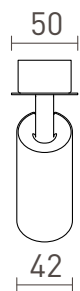

NEW

TAPIO I SQ

LED 4,5W 350 lm Ra 80

Nástěnný LED reflektor na obdélníkové základně.

MOC CZK vč DPH

R13422	TAPIO I SQ nástěnná bílá 230V LED 4.5W 3000K	1 300,-
R13423	TAPIO I SQ nástěnná černá 230V LED 4.5W 3000K	1 300,-

 3D model

 manual