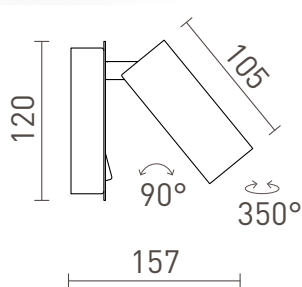

NEW

TAPIO I SQ

LED 4,5W 350 lm Ra 80

Nástěnný LED reflektor na obdélníkové základně.

MOC CZK vč DPH

R13422	TAPIO I SQ nástěnná bílá 230V LED 4.5W 3000K	1 300,-
R13423	TAPIO I SQ nástěnná černá 230V LED 4.5W 3000K	1 300,-

 3D model

 manual