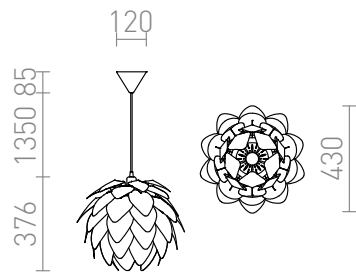

ENCOMBRE

Závěsné dekorativní svítidlo poskládané z plastových lístků ve třech barevných variantách. Dodáváno v rozloženém stavu, je nutná kompletace.

MOC CZK vč DPH

R12381 ENCOMBRE závěsná bílé PVC 230V E27 42W

R12382 ENCOMBRE závěsná chromovaná fólie 230V E27 42W

R12383 ENCOMBRE závěsná měděná fólie 230V E27 42W

3D model

manual

G13026