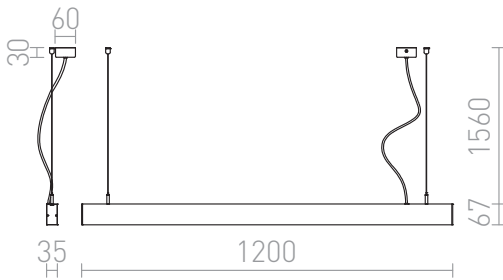

# PESANTE 35

LED 40W 4200 lm Ra 80

Závěsný lineární LED profil vhodný do moderních interiérů.

MOC CZK vč DPH

**R12718**

PESANTE 35 závěsná eloxovaný hliník 230V  
LED 40W 3000K

**R12719**

PESANTE 35 závěsná černá 230V LED 40W  
3000K