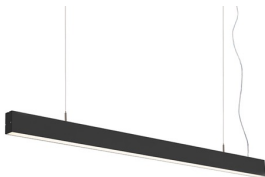

# PESANTE 35

LED 40W 4200 lm Ra 80

Závěsný lineární LED profil vhodný do moderních interiérů.

MOC CZK vč DPH

**R12718**

PESANTE 35 závěsná eloxovaný hliník 230V  
LED 40W 3000K

**R12719**

PESANTE 35 závěsná černá 230V LED 40W  
3000K