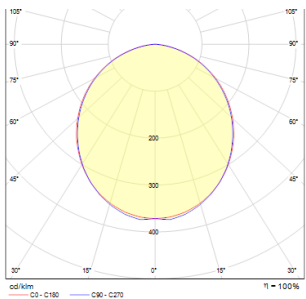

# PESANTE 35

LED 40W 4200 lm Ra 80

Závěsný lineární LED profil vhodný do moderních interiérů.

MOC CZK vč DPH

**R12718**

PESANTE 35 závěsná eloxovaný hliník 230V  
LED 40W 3000K

**R12719**

PESANTE 35 závěsná černá 230V LED 40W  
3000K