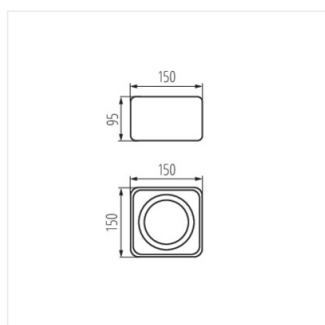

- Materiál korpusu: hliníková slitina

TUBEO ES

Stropní bodové svítidlo

TUBEO ES 50-W

TUBEO ES 50-B

TUBEO ES 250-B

TUBEO ES 250-B

TUBEO ES 50