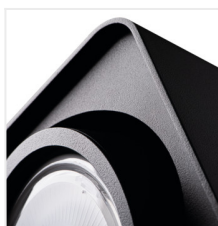

TUBEO ES

Stropní bodové svítidlo

DESIGN
unique

[V] 220-240 AC	[Hz] 50	ES-111	GU10		IP 20	
[°C] 5÷25			[°] 20/20		[mm²] 0,75÷1,5	[m] 0,5m

TUBEO ES 50-W	33270	max 25	bílá
TUBEO ES 50-B	33271	max 25	černá
TUBEO ES 250-B	33272	2 x max 25	černá
TUBEO ES 250-W	33273	2 x max 25	bílá

Kanlux TUBEO jsou přisazená svítidla, která nám umožňují nasměrování světla v jakémkoli směru díky dvouosé regulaci. Jsou to svítidla, která se vyznačují nadprůměrnou estetikou a dokonalou kvalitou provedení. Ve svítidlech jsou také umístěny elegantní a účinné zdroje světla ES-111. Kanlux TUBEO najde využití v zařízeních poskytující služby - jako jsou showroomy nebo butiky, ale také v našich domovech. Je třeba zdůraznit jedinečný tvar (zaoblené rohy), který dodává svítidlu jemnost. Svítidla jsou dostupná ve dvou barvách - matně bílé a černé.

- Materiál korpusu: hliníková slitina

TUBEO ES

Stropní bodové svítidlo

TUBEO ES 50-W

TUBEO ES 50-B

TUBEO ES 250-B

TUBEO ES 250-B

TUBEO ES 50