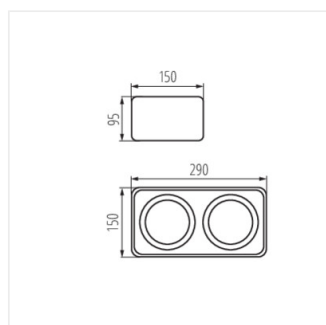

- Materiál korpusu: hliníková slitina

TUBEO ES

Stropní bodové svítidlo

TUBEO ES 50-W

TUBEO ES 50-B

TUBEO ES 250-B

TUBEO ES 250-B

TUBEO ES 50