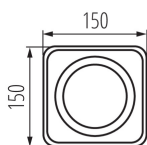

Stropní bodové svítidlo

DESIGN
GN
unique

Kanlux TUBEO jsou přisazená svítidla, která nám umožňují nasměrování světla v jakémkoli směru díky dvouosé regulaci. Jsou to svítidla, která se vyznačují nadprůměrnou estetikou a dokonalou kvalitou provedení. Ve svítidlech jsou také umístěny elegantní a účinné zdroje světla ES-111. Kanlux TUBEO najde využití v zařízeních poskytující služby - jako jsou showroomy nebo butiky, ale také v našich domovech. Je třeba zdůraznit jedinečný tvar (zaoblené rohy), který dodává svítidlu jemnost. Svítidla jsou dostupná ve dvou barvách - matné bílé a černé.

VŠEOBECNÉ ÚDAJE:

Barva: bílá

Místo montáže: k usazení na strop

Místo použití: uvnitř

Minimální vzdálenost od osvětlovaného objektu: 0,5m

Vyměnitelný světelný zdroj: ano

Výrobek není určen k pokrytí termoizolačním materiálem: ano

Zdroj světla v balení: ne

Délka [mm]: 150

Šířka [mm]: 150

Výška [mm]: 95

TECHNICKÉ ÚDAJE:

Jmenovité napětí [V]: 220-240 AC

Jmenovitá frekvence [Hz]: 50

Maximální výkon [W]: max 25

Třída ochrany před úrazem elektrickým proudem: II

Zdroj světla: ES-111

Patice: GU10

Rozsah okolních teplot, kterým může být výrobek vystaven [°C]: 5÷25

Svítidlo je určeno světelným zdrojům s energetickými třídami: A++,A+,A

Materiál korpusu: hliníková slitina

Typ přípojky: šroubová svorkovnice

Rozsah průměrů používaných vodičů [mm²]: 0,75÷1,5

Regulace úhlu svítidla: ve dvou osách

Regulace úhlu svítidla [°]: 20/20

Stupeň krytí IP: 20