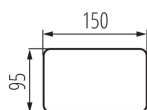

Stropní bodové svítidlo

DESIGN
GN
unique

Kanlux TUBEO jsou přisazená svítidla, která nám umožňují nasměrování světla v jakémkoli směru díky dvouosé regulaci. Jsou to svítidla, která se vyznačují nadprůměrnou estetikou a dokonalou kvalitou provedení. Ve svítidlech jsou také umístěny elegantní a účinné zdroje světla ES-111. Kanlux TUBEO najde využití v zařízeních poskytující služby - jako jsou showroomy nebo butiky, ale také v našich domovech. Je třeba zdůraznit jedinečný tvar (zaoblené rohy), který dodává svítidlu jemnost. Svítidla jsou dostupná ve dvou barvách - matné bílé a černé.

VŠEOBECNÉ ÚDAJE:

Barva: bílá

Místo montáže: k usazení na strop

Místo použití: uvnitř

Minimální vzdálenost od osvětlovaného objektu: 0,5m

Vyměnitelný světelný zdroj: ano

Výrobek není určen k pokrytí termoizolačním materiálem: ano

Zdroj světla v balení: ne

Délka [mm]: 150

Šířka [mm]: 150

Výška [mm]: 95

TECHNICKÉ ÚDAJE:

Jmenovité napětí [V]: 220-240 AC

Jmenovitá frekvence [Hz]: 50

Maximální výkon [W]: max 25

Třída ochrany před úrazem elektrickým proudem: II

Zdroj světla: ES-111

Patice: GU10

Rozsah okolních teplot, kterým může být výrobek vystaven [°C]: 5÷25

Svítidlo je určeno světelným zdrojům s energetickými třídami: A++,A+,A

Materiál korpusu: hliníková slitina

Typ přípojky: šroubová svorkovnice

Rozsah průměrů používaných vodičů [mm²]: 0,75÷1,5

Regulace úhlu svítidla: ve dvou osách

Regulace úhlu svítidla [°]: 20/20

Stupeň krytí IP: 20