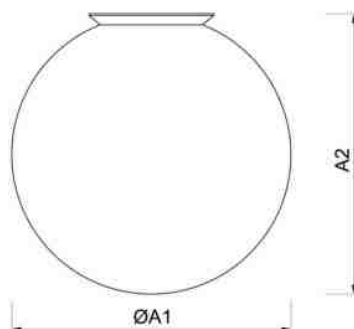

x – barva (B – bílá, C – černá, S – stříbrná, CR – chrom, MS – mosaz)
.000 – 3000K nebo 4000K

STANDARD:

Typové označení	Příkon [W]	Objímka
STYX 1	IN-12BD1/192 x	25 E27
STYX 2	IN-12BD1/193 x	40 E27
STYX 3	IN-12BD1/194 x	60 E27
STYX 4	IN-12BD1/196 x	75 E27

x – barva (B – bílá, C – černá, S – stříbrná, CR – chrom, MS – mosaz)

ROZMĚRY

ROZMĚRY SVÍTIDLA [mm]:

	ØA1 [mm]	A2 [mm]
STYX 1	200	200
STYX 2	250	250
STYX 3	300	300
STYX 4	400	400

MONTÁŽNÍ ROZMĚRY [mm]: