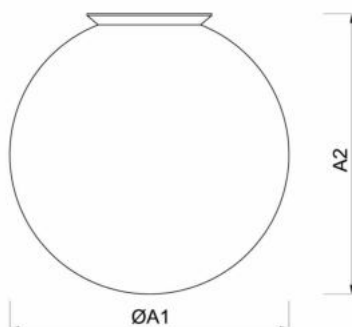

x – barva (B – bílá, C – černá, S – stříbrná, CR – chrom, MS – mosaz)  
.000 – 3000K nebo 4000K

STANDARD:

Typové označení	Příkon [W]	Objímka
STYX 1	IN-12BD1/192 x	25 E27
STYX 2	IN-12BD1/193 x	40 E27
STYX 3	IN-12BD1/194 x	60 E27
STYX 4	IN-12BD1/196 x	75 E27

### ROZMĚRY

ROZMĚRY SVÍTIDLA [mm]:

	ØA1 [mm]	A2 [mm]
STYX 1	200	200
STYX 2	250	250
STYX 3	300	300
STYX 4	400	400

MONTÁŽNÍ ROZMĚRY [mm]: