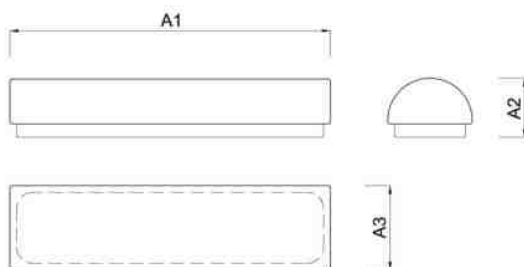

.000 – 3000K nebo 4000K

STANDARD:

	Typové označení	Příkon [W]	Objímka
SYLVIA 1A	IN-22U11/131	2x28	2xE14
SYLVIA 1	IN-32U12/129	3x28	3xE14

ROZMĚRY

ROZMĚRY SVÍTIDLA [mm]:

	A1	A2	A3
SYLVIA 1A	380	75	105
SYLVIA 1	610	75	105

MONTÁŽNÍ ROZMĚRY [mm]: