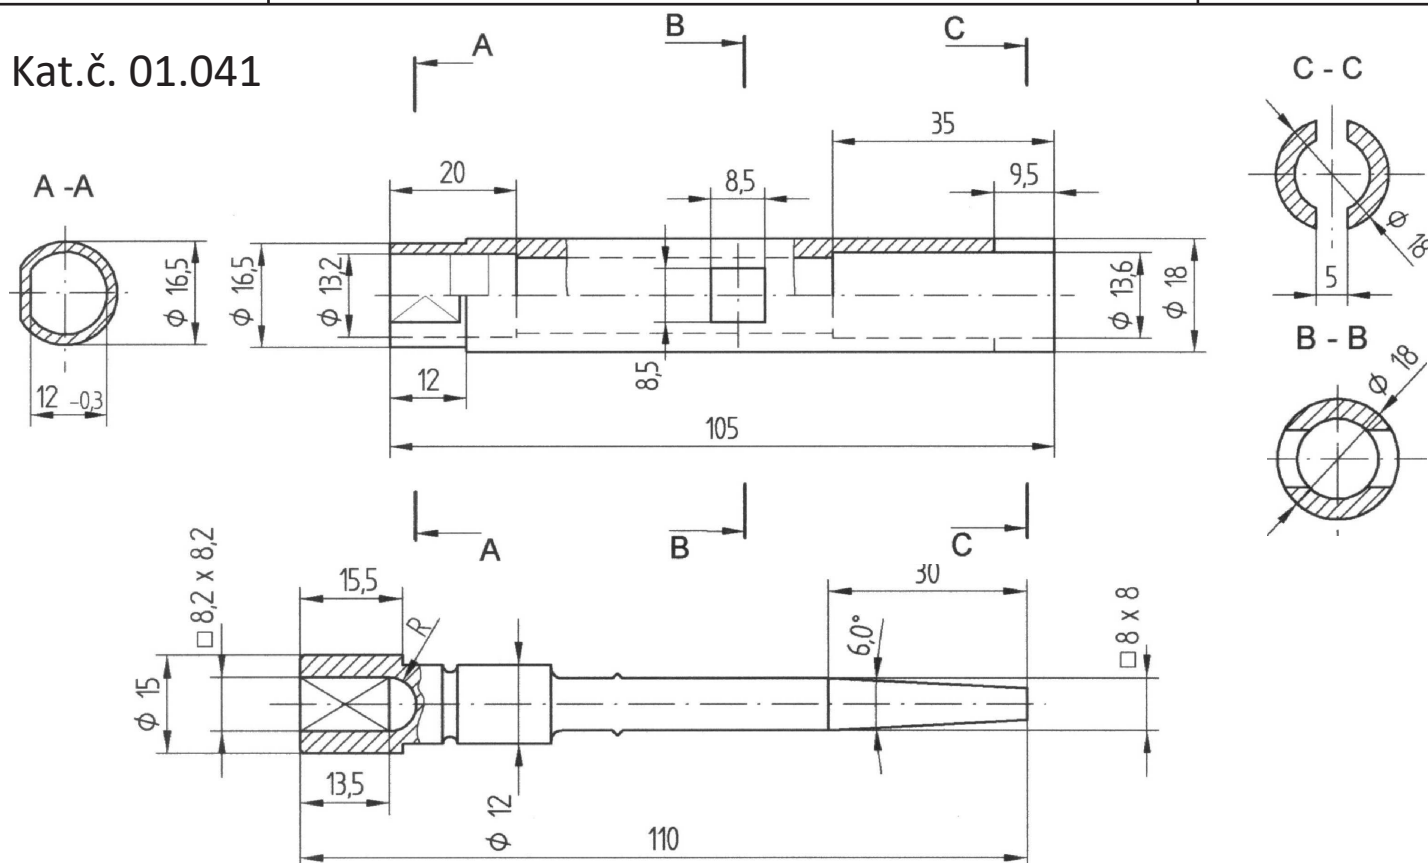

Kat.č. 01.041

Klíč kombi
Kat.č. 01.041Hlavička T9
Kat.č. 01.417Hlavička DB5
Kat.č. 01.418

Provedení	Kat.č.
Sestava Klíč kombi + sada hlaviček	01.416
Klíč kombi (bez hlaviček)	01.041
Hlavička T9	01.417
Hlavička DB 5	01.418

Materiál : Ocel, zinkovánoPříklad objednávky klíče kombi se sadou hlaviček: **Klíč kombi 01.416**