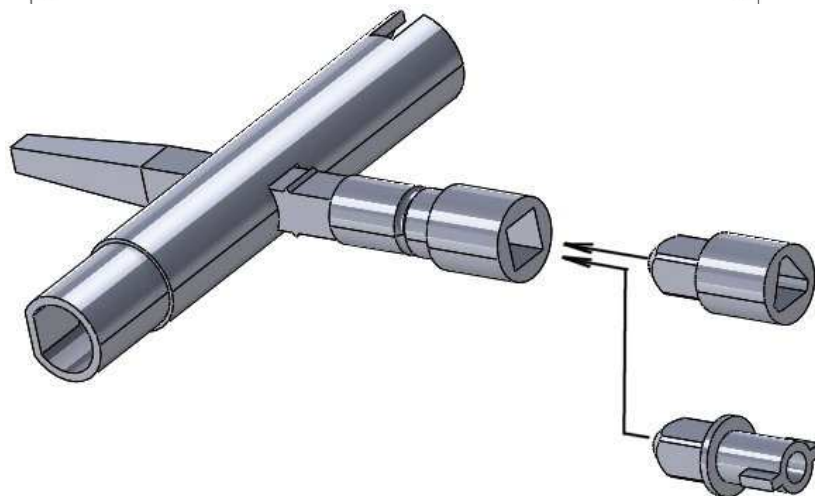

Kat.č. 01.041

Klíč kombi
Kat.č. 01.041Hlavička T9
Kat.č. 01.417Hlavička DB5
Kat.č. 01.418

Provedení	Kat.č.
Sestava Klíč kombi + sada hlaviček	01.416
Klíč kombi (bez hlaviček)	01.041
Hlavička T9	01.417
Hlavička DB 5	01.418

Materiál : Ocel, zinkovánoPříklad objednávky klíče kombi se sadou hlaviček: **Klíč kombi 01.416**