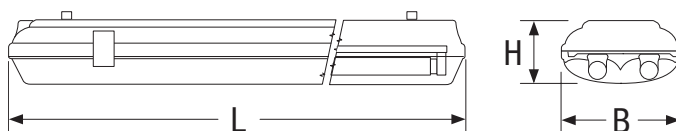

W*	• Rozměry (mm) •			Hmotnost kg
	L	B	H	
2x 36	1 264	121	82	2
2x 58	1 264	121	82	2

PŘÍSLUŠENSTVÍ – dodáváno včetně

Kód	Popis	Balení
–	kabelová průchodka M20	1
–	sada stropních držáků se závěsnými háčky	1

PŘÍSLUŠENSTVÍ – nutno objednat zvlášť

Kód	Popis	Balení
19367	INV P&L LED SE/SA 1H 60-180V	1
19371	INV P&L LED SE/SA 3H 60-180V	1