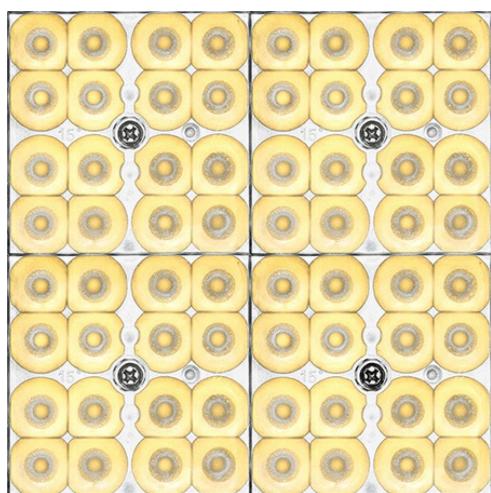

LED jmenovitý proud při napájení zdrojem
konst. proudu [mA]: 960
Provozní jednotka: LED driver proudový
Rozložení světla: Symetrický
Vyzařovací úhel: Úzký svazek 11-20°
Stupeň krytí: IP66
Rázová pevnost: IK08
Třída ochrany: II
Jmenovitá okolní teplota podle IEC62722-2-1
[°C]: -30 - 50
Max. celkový příkon [W]: 200

Světelná účinnost svítidla [lm/W]: 134
Vyzařovací úhel: 15°
Barevná teplota [K]: 4000
Náhrada za: 400 W
Průměrná jmenovitá životnost (h): 50000
Výkon: 200 W
Záruka McLED [M]: 60

McLED s.r.o., Vídeňská 185, 252 50 Vestec

ML-511.731.28.1

McLED quality lighting