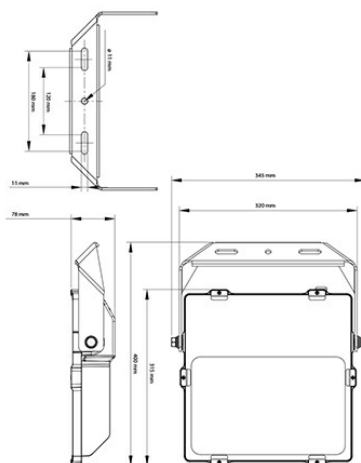

LED jmenovitý proud při napájení zdrojem
konst. proudu [mA]: 960
Provozní jednotka: LED driver proudový
Rozložení světla: Symetrický
Vyzařovací úhel: Úzký svazek 11-20°
Stupeň krytí: IP66
Rázová pevnost: IK08
Třída ochrany: II
Jmenovitá okolní teplota podle IEC62722-2-1
[°C]: -30 - 50
Max. celkový příkon [W]: 200

Světelná účinnost svítidla [lm/W]: 134
Vyzařovací úhel: 15°
Barevná teplota [K]: 4000
Náhrada za: 400 W
Průměrná jmenovitá životnost (h): 50000
Výkon: 200 W
Záruka McLED [M]: 60

McLED s.r.o., Vídeňská 185, 252 50 Vestec

ML-511.731.28.1

McLED quality lighting