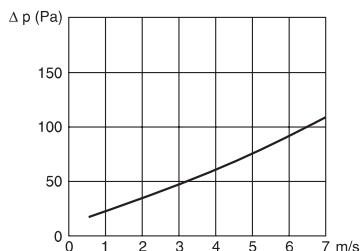

MFL – filtrační kazeta EU 3 (nebo G4)

- pro kruhové potrubí
- obsahuje standardní filtr EU 3 (G4)
- je vyrobena z galvanizované oceli s gumovým těsněním pro připojení na potrubí
- po uvolnění zámků na víku lze vyjmout rám s filtrem
- MFR – náhradní filtrační vložka
- MFRR – náhradní filtrační vložka včetně pletiva
- MFLU – filtrační izolovaná kazeta s uhlíkovým filtrem