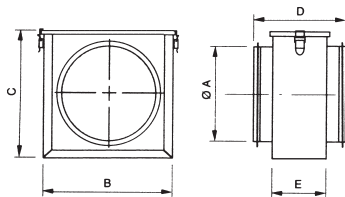

MFL – filtrační kazeta EU 3 (nebo G4)

- pro kruhové potrubí
- obsahuje standardní filtr EU 3 (G4)
- je vyrobena z galvanizované oceli s gumovým těsněním pro připojení na potrubí
- po uvolnění zámků na víku lze vyjmout rám s filtrem
- MFR – náhradní filtrační vložka
- MFRR – náhradní filtrační vložka včetně pletiva
- MFLU – filtrační izolovaná kazeta s uhlíkovým filtrem

Typ filtru	náhr. filtr	Ø A	B	C	D	E
MFL 100	MFR 100	100	160	160	202	160
MFL 125	MFR 125	125	180	180	202	160
MFL 150/160	MFR 160	150/160	210	210	202	160
MFL 200	MFR 200	200	250	250	208	160
MFL 250	MFR 250	250	300	300	212	160
MFL 315	MFR 315	315	360	360	212	160
MFL 355	MFR 355	355	400	400	260	160
MFL 400	MFR 400	400	450	450	260	160
MFL 450	MFR 450	450	500	500	260	160
MFL 500	MFR 500	500	550	550	260	160

MFL/F – filtrační kazeta G3, M5, F7

- pro kruhové potrubí
- dodává se bez filtrační vložky
- je určena pro kapsový filtr MFR G3, M5 nebo F7
- kazeta je opatřena speciálně provedeným víkem se zámkem a přítlačkem pro zajištění těsnosti
- je vyrobena z galvanizované oceli s gumovým těsněním pro připojení na potrubí
- po uvolnění zámků na víku lze vyjmout rám s filtrem
- MFR – náhradní filtrační vložka