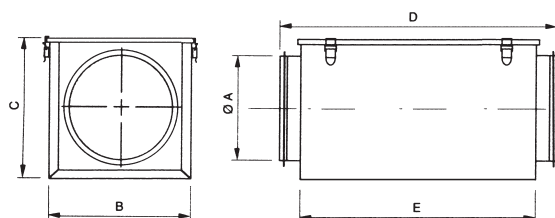

MFL – filtrační kazeta EU 3 (nebo G4)

- pro kruhové potrubí
- obsahuje standardní filtr EU 3 (G4)
- je vyrobena z galvanizované oceli s gumovým těsněním pro připojení na potrubí
- po uvolnění zámků na víku lze vyjmout rám s filtrem
- MFR – náhradní filtrační vložka
- MFRR – náhradní filtrační vložka včetně pletiva
- MFLU – filtrační izolovaná kazeta s uhlíkovým filtrem

Typ filtru	náhr. filtr	Ø A	B	C	D	E
MFL 100	MFR 100	100	160	160	202	160
MFL 125	MFR 125	125	180	180	202	160
MFL 150/160	MFR 160	150/160	210	210	202	160
MFL 200	MFR 200	200	250	250	208	160
MFL 250	MFR 250	250	300	300	212	160
MFL 315	MFR 315	315	360	360	212	160
MFL 355	MFR 355	355	400	400	260	160
MFL 400	MFR 400	400	450	450	260	160
MFL 450	MFR 450	450	500	500	260	160
MFL 500	MFR 500	500	550	550	260	160

MFL/F – filtrační kazeta G3, M5, F7

- pro kruhové potrubí
- dodává se bez filtrační vložky
- je určena pro kapsový filtr MFR G3, M5 nebo F7
- kazeta je opatřena speciálně provedeným víkem se zámkem a přítlačkem pro zajištění těsnosti
- je vyrobena z galvanizované oceli s gumovým těsněním pro připojení na potrubí
- po uvolnění zámků na víku lze vyjmout rám s filtrem
- MFR – náhradní filtrační vložka