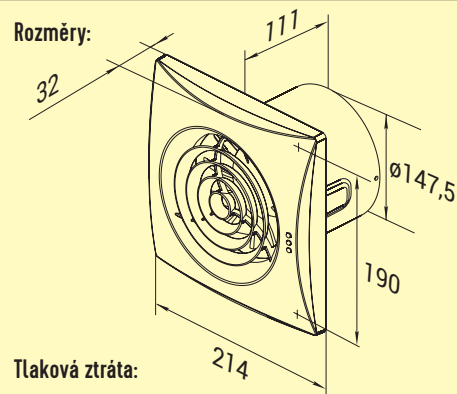

Výhody

Dvourychlostní ventilátor
Ochrana proti přehřátí motoru
Hmotnost 1,33 kg

Snížená hlučnost - 28 / 33 dBA (3m)
Provozní teplota až +45 °C

životnost až 40000 hodin
Vyšší krytí - IP45

Tlaková ztráta: