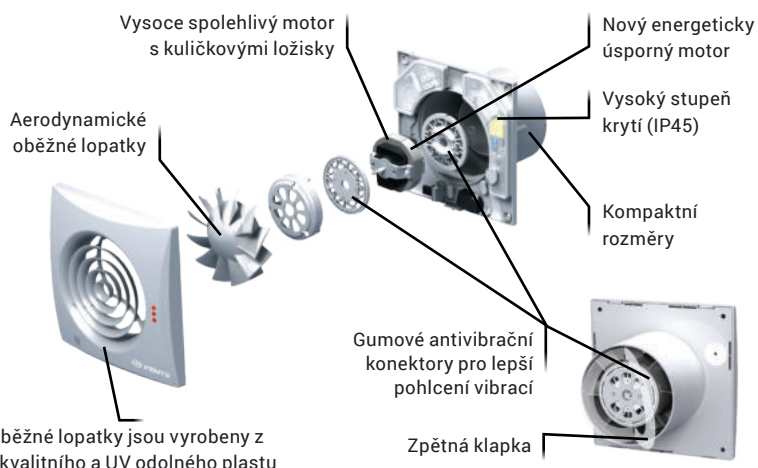

Výhody

Dvourychlostní ventilátor
Ochrana proti přehřátí motoru
Hmotnost 1,33 kg

Snížená hlučnost - 28 / 33 dBA (3m)
Provozní teplota až +45 °C

životnost až 40000 hodin
Vyšší krytí - IP45

Tlaková ztráta: