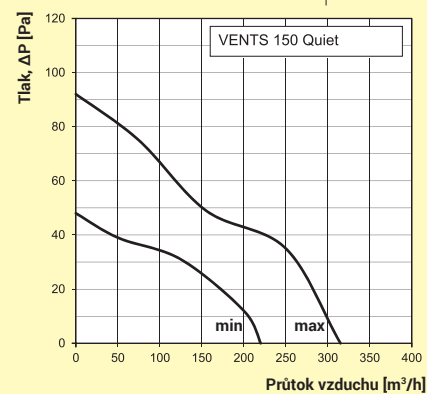

### Výhody

Dvourychlostní ventilátor  
Ochrana proti přehřátí motoru  
Hmotnost 1,33 kg

Snížená hlučnost - 28 / 33 dBA (3m)  
Provozní teplota až +45 °C

životnost až 40000 hodin  
Vyšší krytí - IP45

Tlaková ztráta: