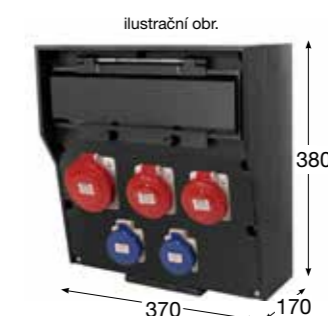

Použité pouzdro: 4020
Normy: EN 62208, IEC 61439-3

Obj. č.	Zásuvky	Chránič	Jističe
rb31561	2x 400 V / 32 A / 5p 2x 230 V / 16 A / 3p	1x PF7 40/4/003	2x PL7 B16/3 1x PL7 B16/1

Rozměry (mm)	
Výška	380
Šířka	260
Hloubka	150

Použité pouzdro: 4020
Normy: EN 62208, IEC 61439-3

Obj. č.	Zásuvky	Chránič	Jističe
rb32061	2x 400 V / 32 A / 5p 2x 230 V / 16 A / 3p	1x PF7 40/4/003	2x PL7 B32/3 1x PL7 B16/1

Rozměry (mm)	
Výška	380
Šířka	260
Hloubka	150

Rozměry (mm)	
Výška	380
Šířka	370
Hloubka	170

Použité pouzdro: 4030
Normy: EN 62208, IEC 61439-3