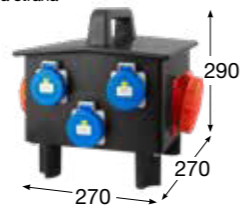

VYSOCE ODOLNÉ GUMOVÉ SKŘÍŇĚ - RUBBERBOX

Obj. č.	Zásuvky	Chránič	Jističe
rb554	1x 400 V / 32 A / 5p 1x 400 V / 16 A / 5p 3x 230 V / 16 A / 3p	-	1x PL7 B32/3 1x PL7 B16/3 3x PL7 B16/1

Zásuvková strana

Rozměry (mm)	
Výška	290
Šířka	270
Hloubka	270

Použité pouzdro: 4102
Normy: EN 62208, IEC 61439-3

Přístrojová strana

Obj. č.	Zásuvky	Chránič	Jističe
rb556	2x 400 V / 32 A / 5p 3x 230 V / 16 A / 3p	1x PF7 40/4/003	1x PL7 B32/3 3x PL7 B16/1

Zásuvková strana

Rozměry (mm)	
Výška	290
Šířka	270
Hloubka	270

Použité pouzdro: 4102
Normy: EN 62208, IEC 61439-3

Přístrojová strana

Obj. č.	Zásuvky	Chránič	Jističe
rb2756	3x 230 V / 16 A / 3p	-	3x PL7 B16/1

ilustrační obr.

Rozměry (mm)	
Výška	130
Šířka	450
Hloubka	83

Použité pouzdro: 4104
Normy: EN 62208, IEC 61439-3

Obj. č.	Zásuvky	Chránič	Jističe
rb2336	1x 400 V / 16 A / 5p 1x 230 V / 16 A / 3p	-	1x PL7 B16/3 1x PL7 B16/1