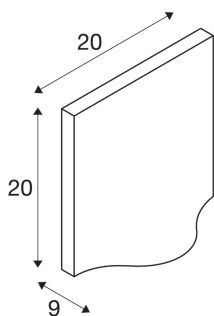

## VILUA L WL venkovní nástěnné nástavbové svítidlo

antracit, 3000K IP54 100° 810lm

Nástěnné svítidlo VILUA osazené vysoce výkonnými, bílými teplými LED je k dispozici v několika verzích. Elektrická přípojka svítidla vyrobená z hliníku se provádí přímo síťovému napětí 230 V. Díky krytí IP54 je svítidlo vhodné pro venkovní oblast. Toto svítidlo obsahuje vestavěné žárovky LED.

### TECHNICKÁ DATA

Č. výrobku:	1002504
Primární jmenovité napětí	100-277V ~50/60Hz mA/V
Sekundární proud / sekundární napětí	350 mA/V
Šířka	20.0 cm
Výška	20.0 cm
Hloubka	9.0 cm
Hmotnost netto	1.603 kg
Celková hmotnost	1.933 kg
Kód IP	IP 54
Třída ochrany	I
Třída rázové pevnosti	IK02
Rázová pevnost	0,20000000000000001 Joule
Montáž	Nástavba
Podrobnosti montáže	Stěna
Příkon	16 W
Lumen	810 lm
Teplota barvy světla	3000 Kelvin
Úhel záření	100 °
Barva	antracit
CRI	>80
Třídění	3
BIG WHITE strana	675